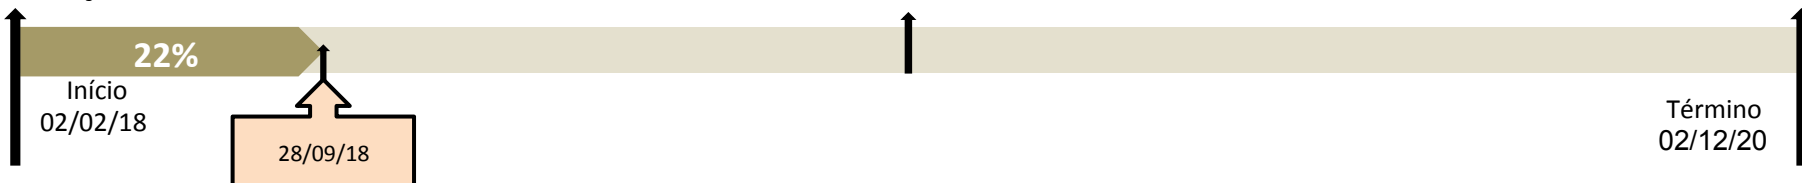

Relatório de Projetos Gestão Estratégica IFRO

Porto Velho, 28 de julho de 2018

Projeto Integrar

Evolução:

Demandante: Uberlando Tiburtino Leite

Líder do Projeto: Gilmar Alves Lima Júnior

Principais Realizações: