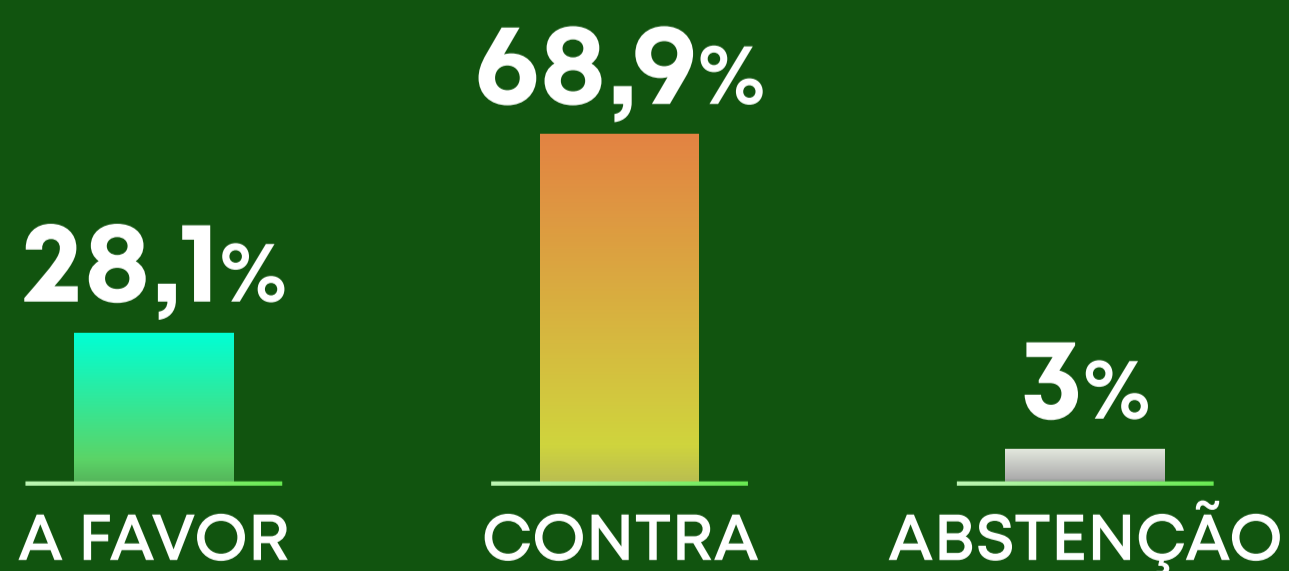

RESULTADO DA VOTAÇÃO

16 de setembro de 2021

O Ministério da Educação possibilitou ao IFRO decidir sobre a reorganização dos 10 *Campi* existentes em dois Institutos Federais em Rondônia, criando assim um novo Instituto Federal no Estado. Você é a favor ou contra essa proposta?

DISCENTES - Todas as unidades

DOCENTES - Todas as unidades

TAEs - Todas as unidades

Resultado das categorias com o peso de um terço cada

Porcentagem de participação

Discentes
10%

Docentes
68%

TAEs
58%

O resultado segue para análise e deliberação do Conselho Superior do IFRO no dia 16/09/21 às 9h, com transmissão ao vivo.

youtube.com/IFRONDONIA/live

Acesse no Painel de Indicadores do IFRO os resultados por campus e por segmento (discente, docente ou técnico-administrativo).