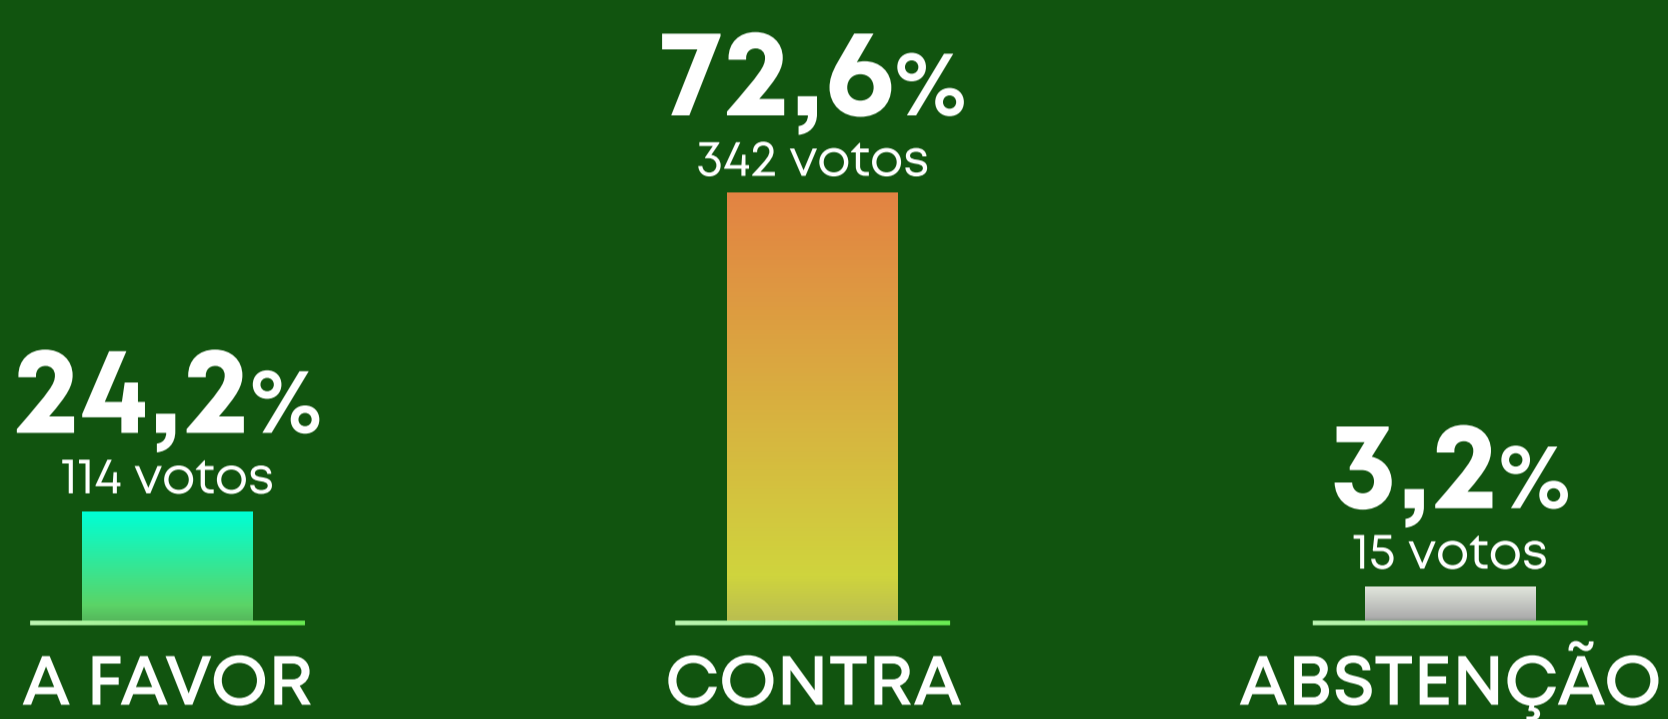

DOCENTES - Todas as unidades

TAEs - Todas as unidades