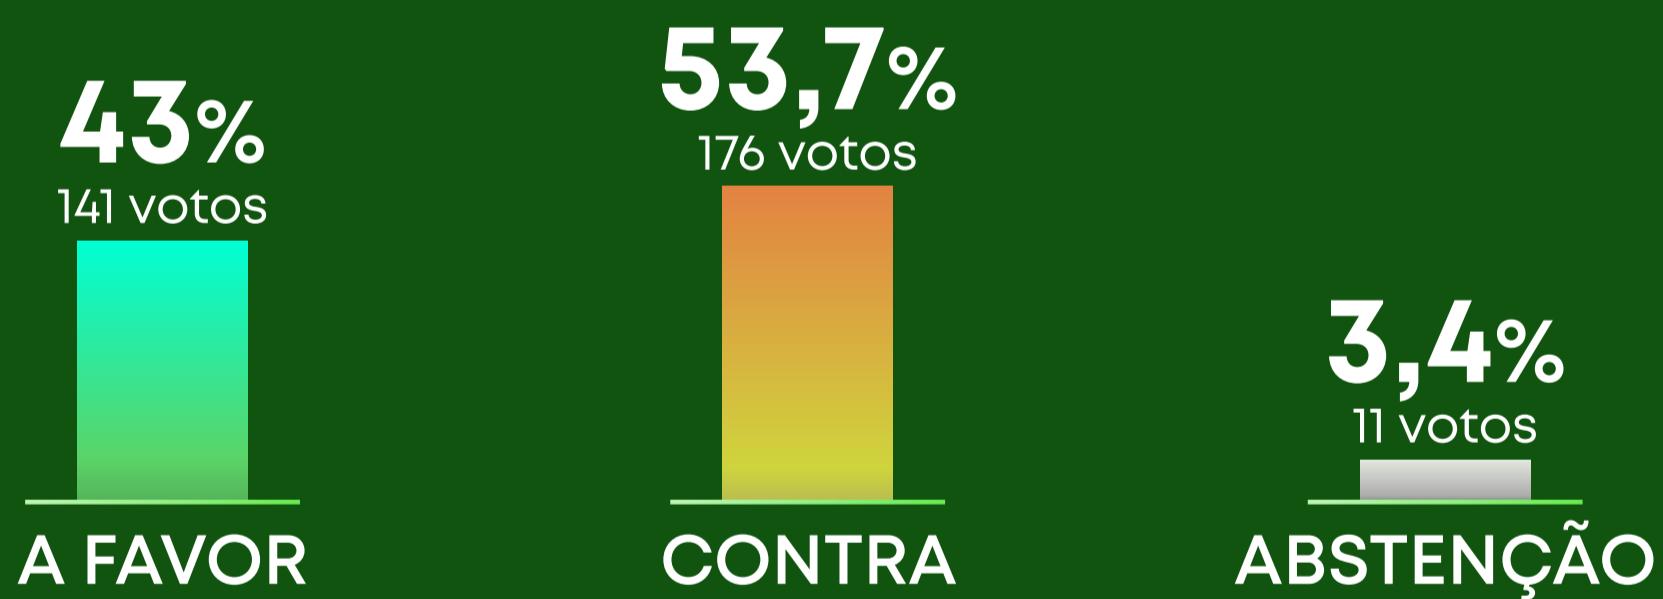

RESULTADO DA VOTAÇÃO

16 de setembro de 2021

O Ministério da Educação possibilitou ao IFRO decidir sobre a reorganização dos 10 *Campi* existentes em dois Institutos Federais em Rondônia, criando assim um novo Instituto Federal no Estado. Você é a favor ou contra essa proposta?

DISCENTES - Todas as unidades

DOCENTES - Todas as unidades

TAEs - Todas as unidades

Resultado das categorias com o peso de um terço cada

Porcentagem de participação

Discentes
10%

Docentes
68%

TAEs
58%

O resultado segue para análise e deliberação do Conselho Superior do IFRO no dia 16/09/21 às 9h, com transmissão ao vivo.

youtube.com/IFRONDONIA/live

Acesse no Painel de Indicadores do IFRO os resultados por campus e por segmento (discente, docente ou técnico-administrativo).

painel.ifro.edu.br

INSTITUTO FEDERAL
Rondônia