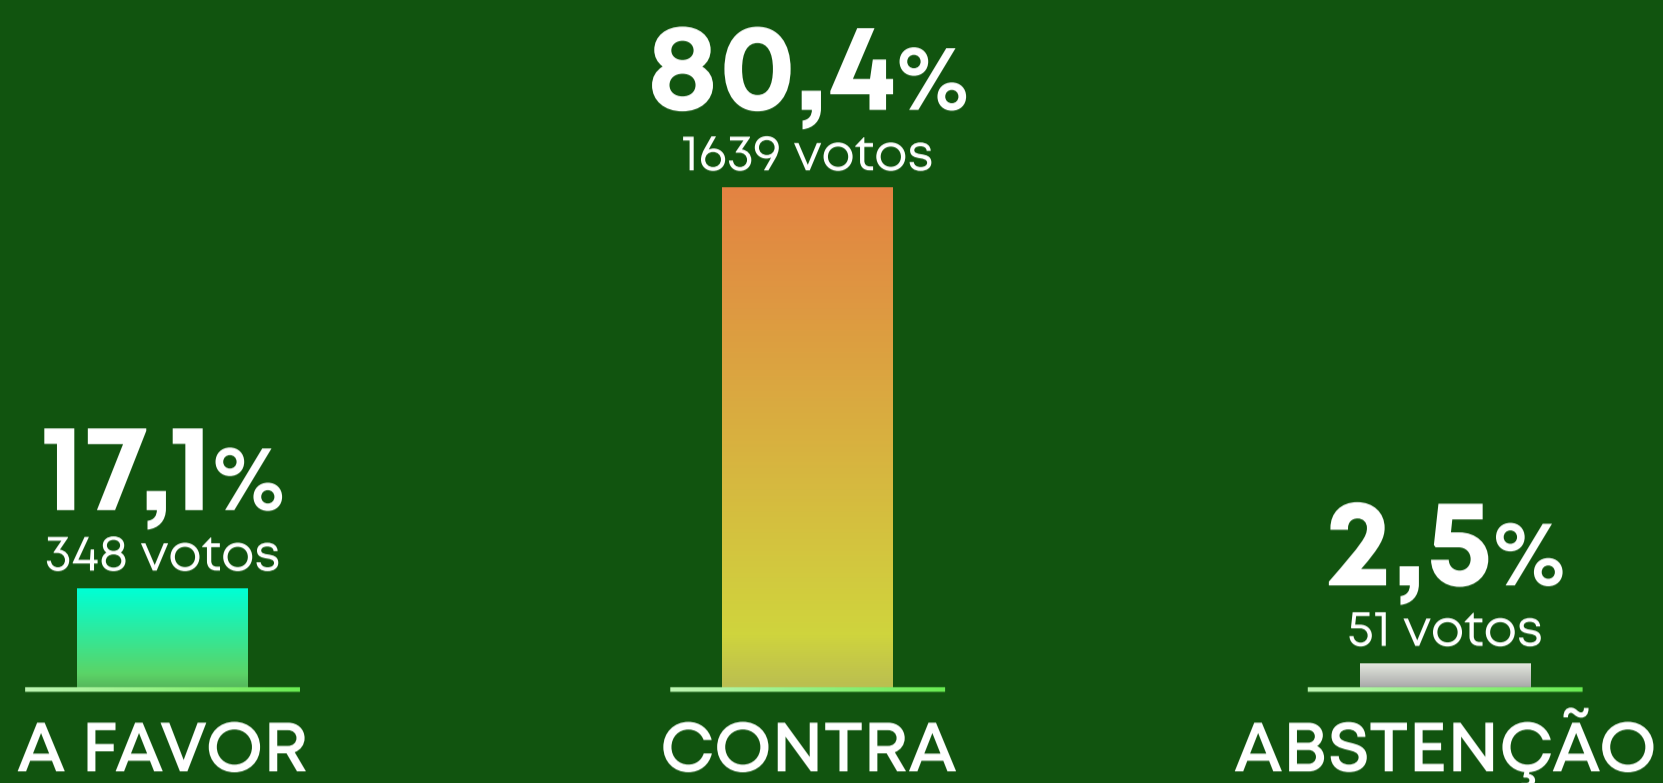

RESULTADO DA VOTAÇÃO

16 de setembro de 2021

O Ministério da Educação possibilitou ao IFRO decidir sobre a reorganização dos 10 *Campi* existentes em dois Institutos Federais em Rondônia, criando assim um novo Instituto Federal no Estado. Você é a favor ou contra essa proposta?

DISCENTES - Todas as unidades