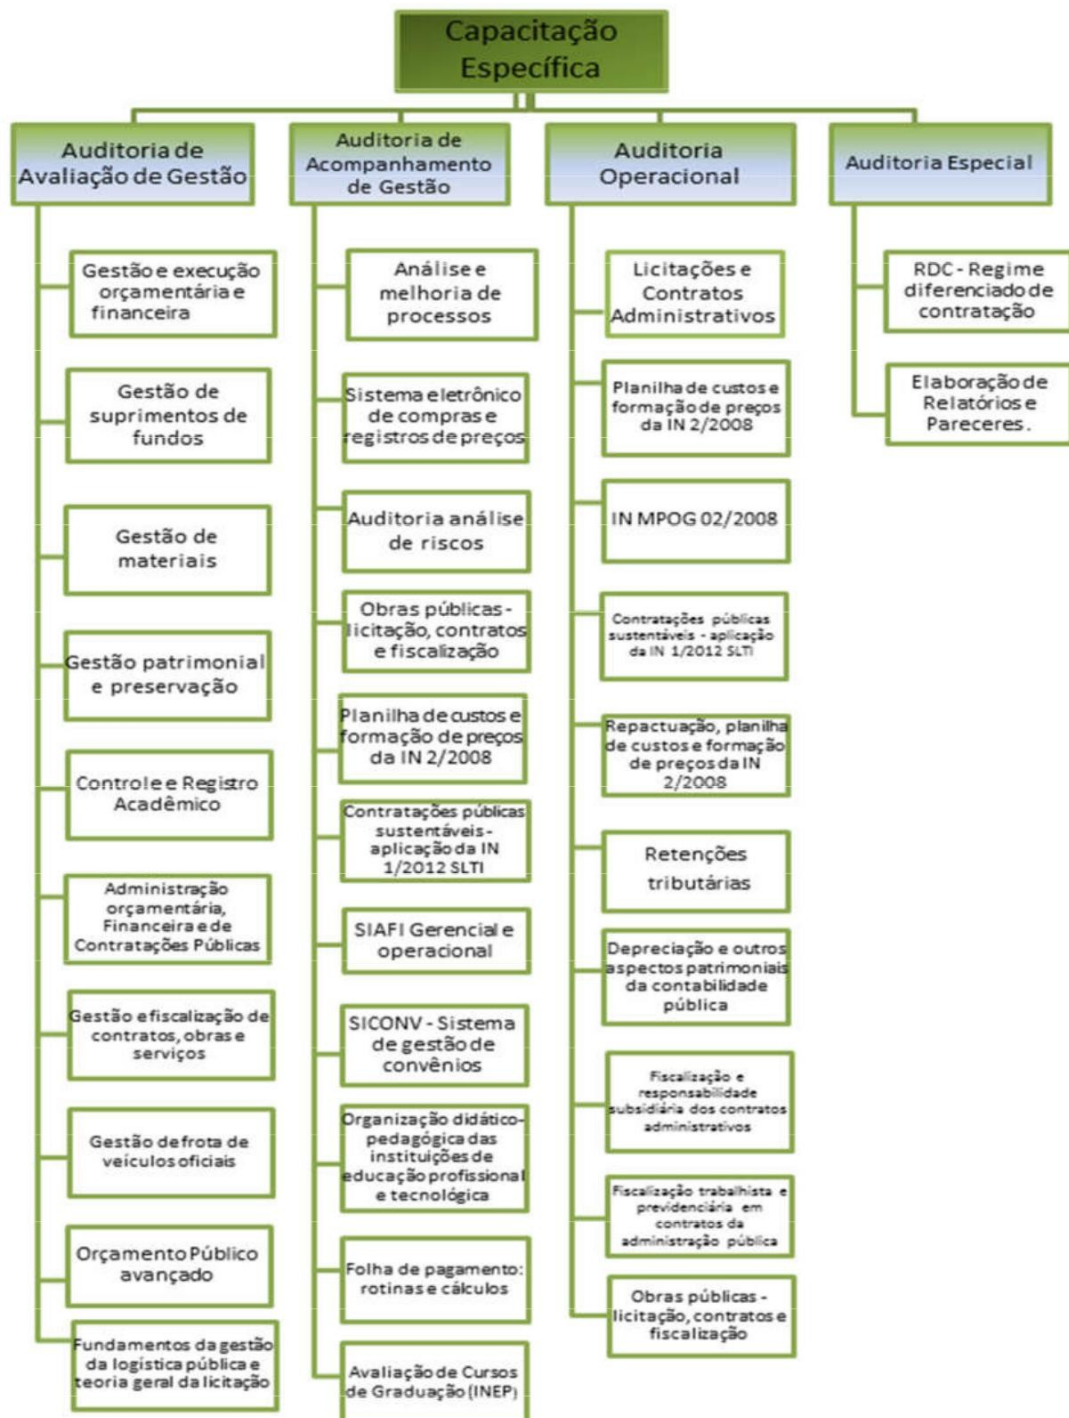

Área de Gestão da Tecnologia da Informação

Área de Administração

Auditoria Interna

Área de Planejamento – DPLAD

Gabinete

E-mail: pac.ariquemes@ifro.edu.br / Site: www.ifro.edu.br

Assessoria de Relações Internacionais