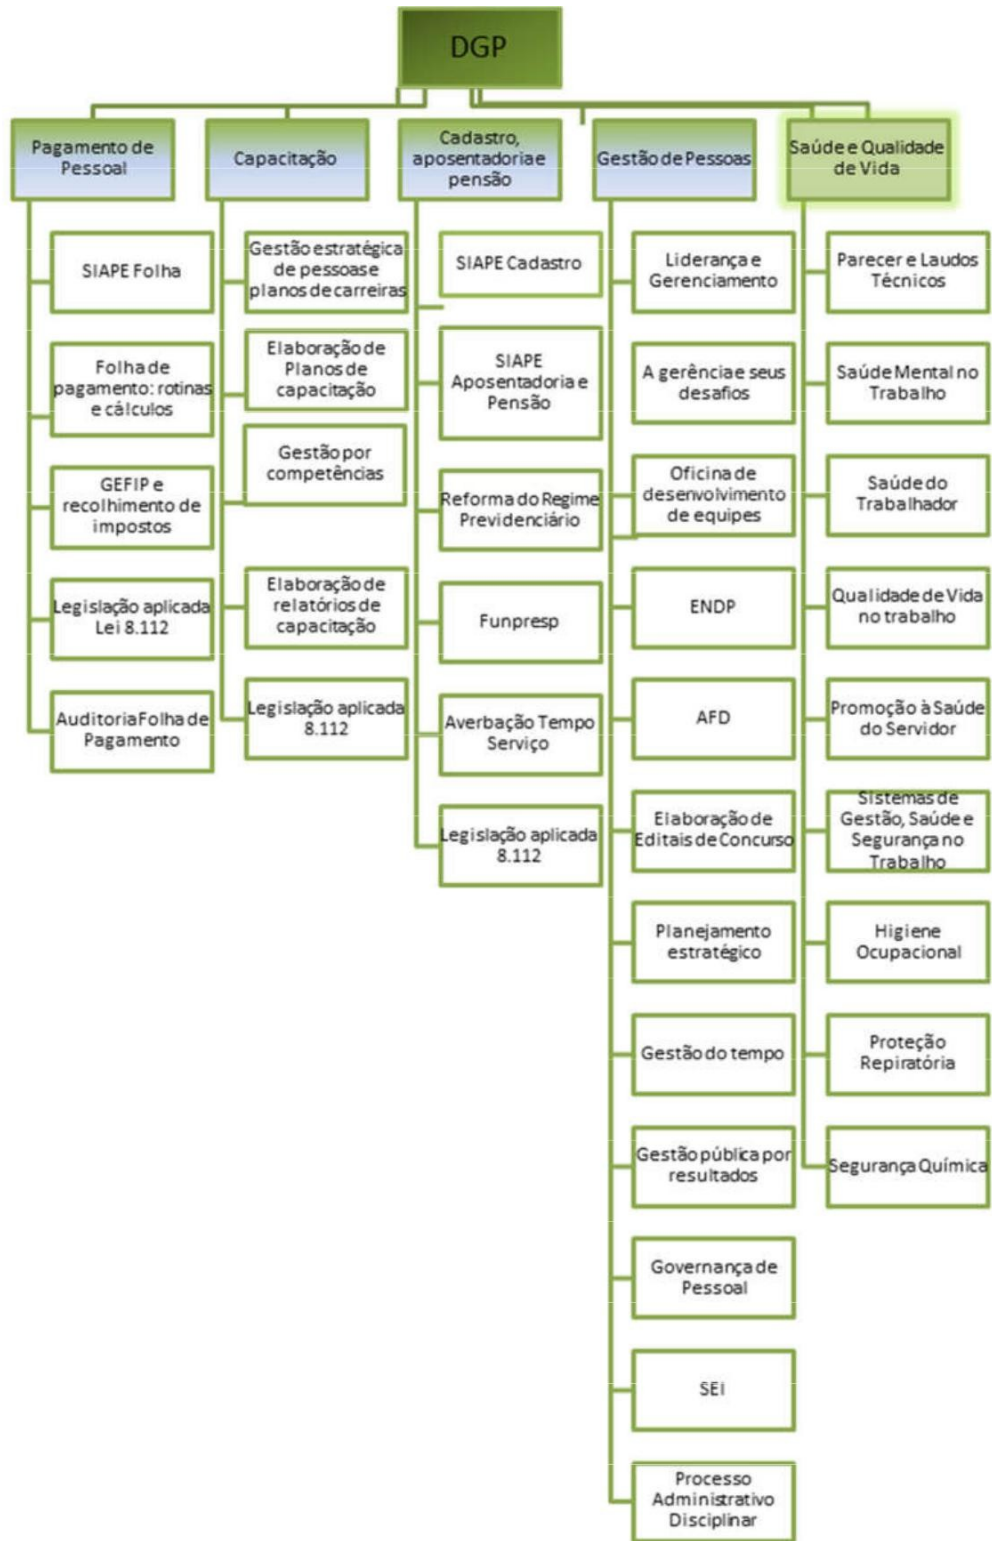

ANEXO III

TRILHA DE CAPACITAÇÃO CAMPUS ARIQUEMES

Área Ensino

Área Extensão

Área Pesquisa

Área Gestão de Pessoas

Área Comunicação e eventos

Área Jurídica

Área de Gestão da Tecnologia da Informação

Área de Administração

Auditoria Interna

Área de Planejamento – DPLAD

Gabinete

E-mail: pac.ariquemes@ifro.edu.br / Site: www.ifro.edu.br

Assessoria de Relações Internacionais