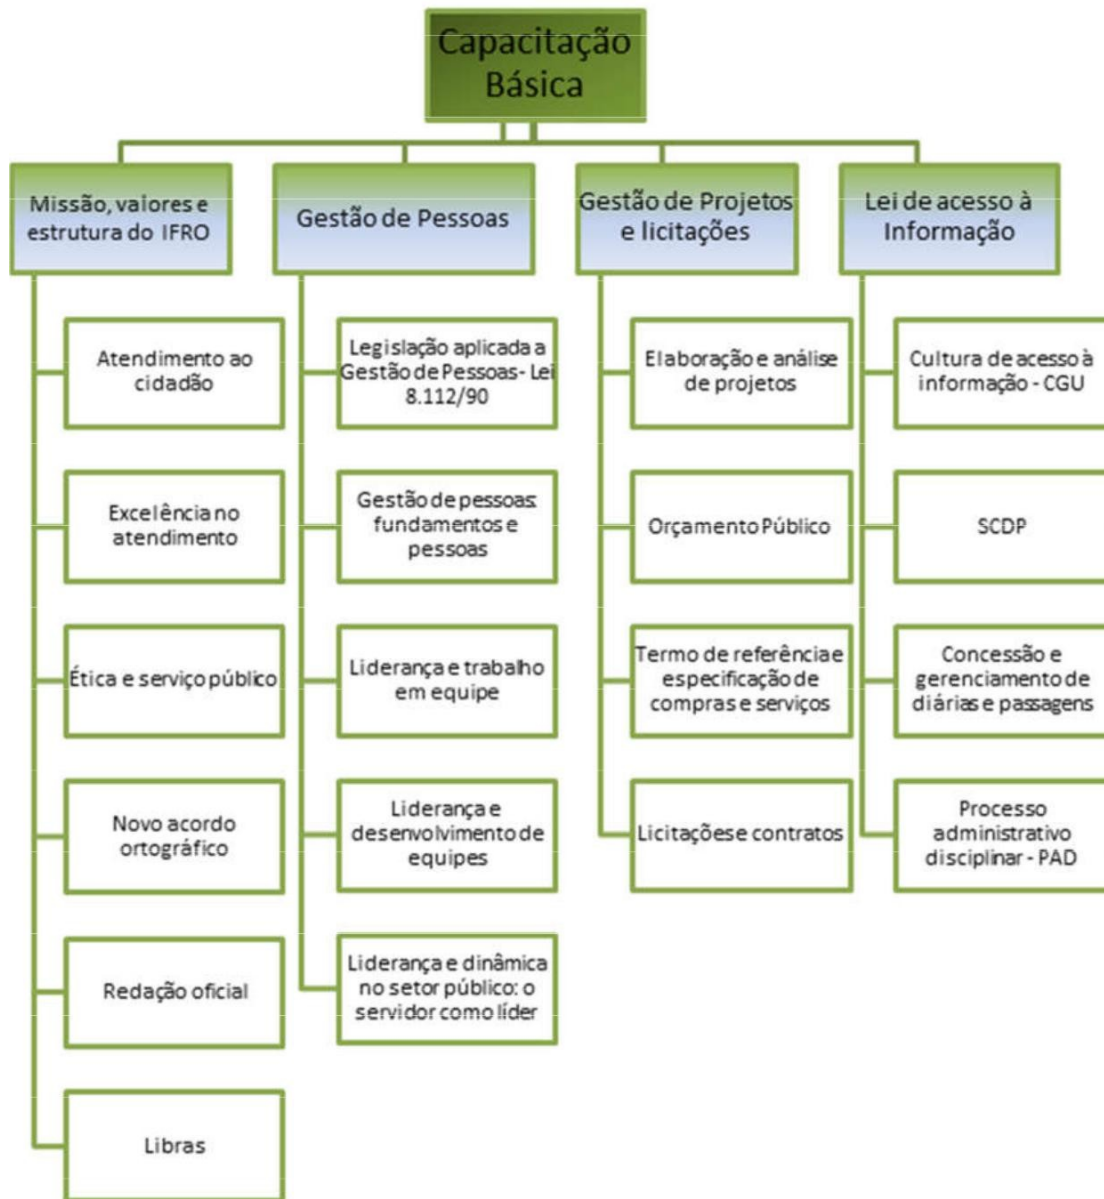

ANEXO III

TRILHA DE CAPACITAÇÃO CAMPUS ARIQUEMES

Área Ensino

Área Extensão

Área Pesquisa

Área Gestão de Pessoas

Área Comunicação e eventos

Área Jurídica

Área de Gestão da Tecnologia da Informação

Área de Administração

Auditoria Interna

Área de Planejamento – DPLAD

Gabinete

E-mail: pac.ariquemes@ifro.edu.br / Site: www.ifro.edu.br

Assessoria de Relações Internacionais