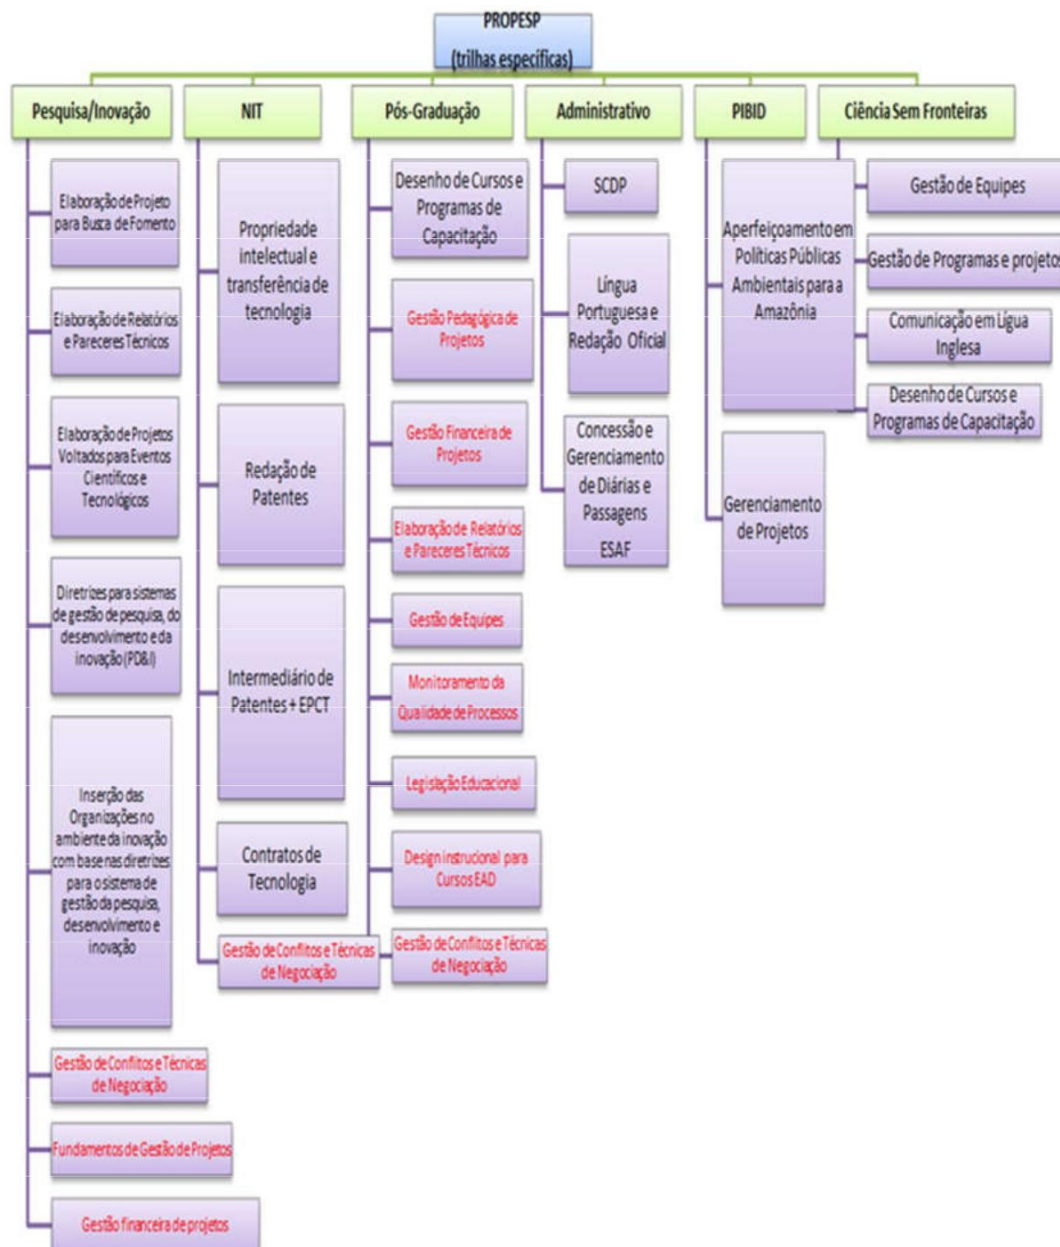

ANEXO III

TRILHA DE CAPACITAÇÃO CAMPUS ARIQUEMES

Área Ensino

Área Extensão

Área Pesquisa

Área Gestão de Pessoas

Área Comunicação e eventos

Área Jurídica

Área de Gestão da Tecnologia da Informação

Área de Administração

Auditoria Interna

Área de Planejamento – DPLAD

Gabinete

E-mail: pac.ariquemes@ifro.edu.br / Site: www.ifro.edu.br

Assessoria de Relações Internacionais