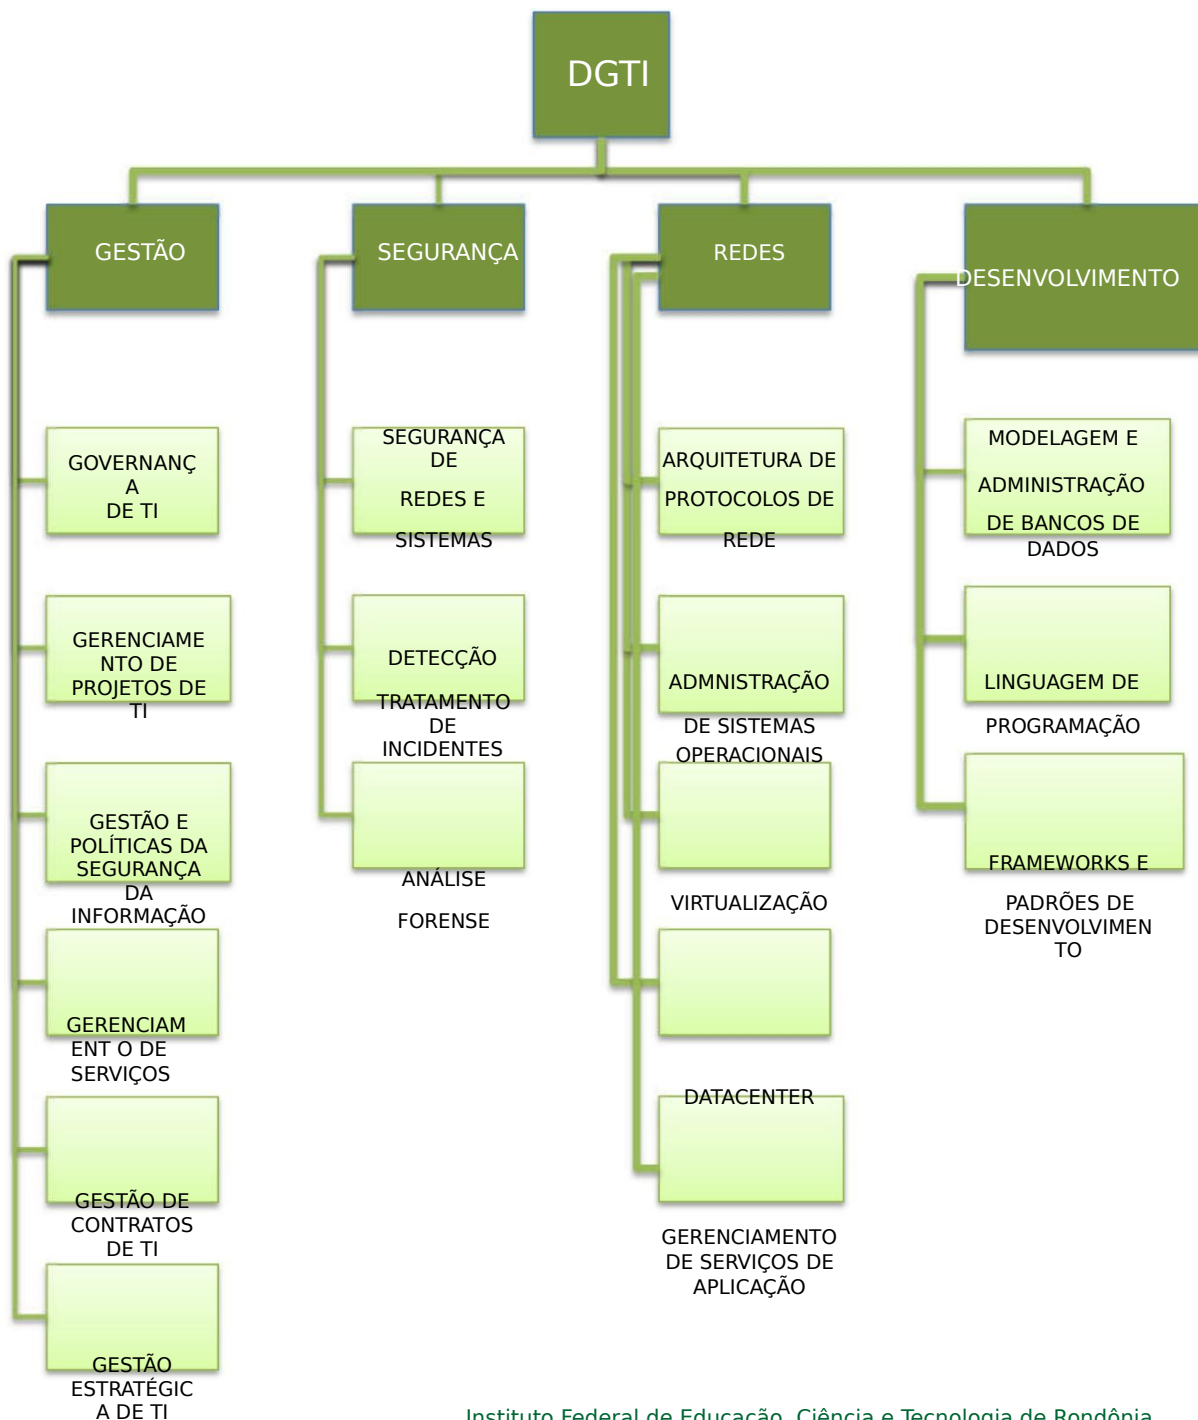

ANEXO III

TRILHA DE CAPACITAÇÃO CAMPUS ARIQUEMES

Área Ensino

Área Extensão

Área Pesquisa

Área Gestão de Pessoas

Área Comunicação e eventos

Área Jurídica

Área de Gestão da Tecnologia da Informação

Área de Administração

Auditoria Interna

Área de Planejamento – DPLAD

Gabinete

E-mail: pac.ariquemes@ifro.edu.br / Site: www.ifro.edu.br

Assessoria de Relações Internacionais